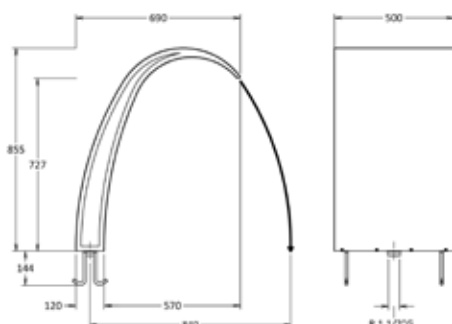

WYLEWKA IGUAZU + PIEZOELEKTRYCZNY WŁĄCZNIK „Stal w kolorze”

NOWOŚĆ NA RYNKU

Innowacyjna technika chemicznego barwienia stali.

Średnie wymiary dla ekskluzywnych prywatnych basenów.

Przejdźcie przez strop w komplecie.