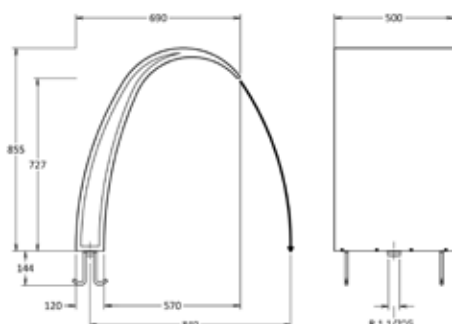

WYLEWKA IGUAZU + PIEZOELEKTRYCZNY WŁĄCZNIK „Stal w kolorze”

NOWOŚĆ NA RYNKU

Innowacyjna technika chemicznego barwienia stali.

Średnie wymiary dla ekskluzywnych prywatnych basenów.

Przejście przez strop w komplecie.