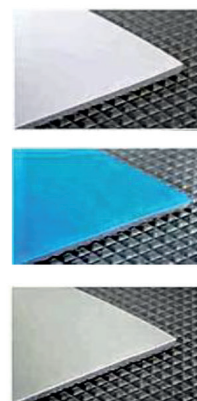

## opis produktu

Przykrycie termiczne ISOLA wyraźnie zmniejsza koszty energii, ilość zużytych środków chemicznych, przedłuża sezon kąpielowy. W znaczny sposób zatrzymuje ciepło w wodzie i zdecydowanie ogranicza parowanie. Przystosowane do różnych systemów zwijania - ręcznych i z napędem elektrycznym. Dostępne w kolorze białym i niebieskim. Do zastosowania w basenach i wannach Spa.

## dane techniczne

- przykrycie o strukturze trójwarstwowej unoszące się na wodzie. Kolor: biały, niebieski.
- warstwa wierzchnia: tkanina wzmocniona folią PE
- warstwa środkowa: usieciowana pianka polietylenowa
- warstwa spodnia: odporna na działanie chemiczne i mikrobiologiczne
- zakończona siatką do mocowania na wale zwijarki
- boczne wzmocnienie krawędzi
- całkowita grubość około 6 mm

## **zawijarka RONDALINO**

- 2 wsporniki boczne ze stali nierdzewnej (1.4301)
- w opcji jeden wspornik do mocowania na ścianie
- rolka aluminiowa Ø70 mm, długość 430 cm
- zawijarka wyposażona w hamulec
- kolor: stal szlachetna, polerowana
- może być stosowany dla przykryć do 4 x 10 m

## **zawijarka RONDA**

- 2 wsporniki boczne ze stali nierdzewnej (1.4301)
- w opcji jeden wspornik do mocowania na ścianie
- rolka aluminiowa Ø110 mm, długość 630 cm
- zawijarka wyposażona w hamulec
- kolor: stal szlachetna, polerowana
- może być stosowany dla przykryć do 6 x 12 m
- w opcji napęd elektryczny oraz kółka jezdne