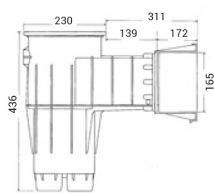

Skimmer ABS

opis produktu

Wykonany z ABS z kwadratową ramką górną i okrągłą pokrywą dla wszystkich typów basenów. Przepływ 5000 l/h.

3111

3119

specyfikacja

| opis | rozmiar przepustu | płytki | folia |
|------------------|-------------------|--------|-------|
| Skimmer standard | 139 mm | 3110 | 3111 |
| Skimmer szeroki | 311 mm | 3118 | 3119 |

Skimmer standard3111

Skimmer szeroki3119