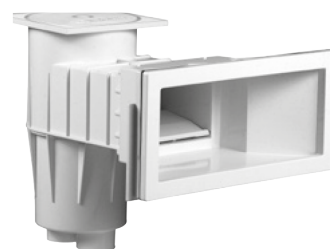

Skimmer ABS

opis produktu

Wykonany z ABS z kwadratową ramką górną i okrągłą pokrywą dla wszystkich typów basenów. Przepływ 5000 l/h.

3111

3119

specyfikacja

| opis | rozmiar przepustu | płytki | folia |
|------------------|-------------------|--------|-------|
| Skimmer standard | 139 mm | 3110 | 3111 |
| Skimmer szeroki | 311 mm | 3118 | 3119 |

Skimmer standard3111

Skimmer szeroki3119