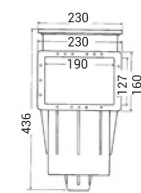

Skimmer ABS

opis produktu

Wykonany z ABS z kwadratową ramką górną i okrągłą pokrywą dla wszystkich typów basenów. Przepływ 5000 l/h.

3111

3119

specyfikacja

| opis | rozmiar przepustu | płytki | folia |
|------------------|-------------------|--------|-------|
| Skimmer standard | 139 mm | 3110 | 3111 |
| Skimmer szeroki | 311 mm | 3118 | 3119 |