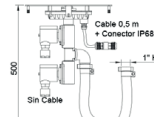

waterboy plus

stal nierdzewna

opis produktu

Dysza zaprojektowana by stwarzać interaktywną fontannę pozwalającą na zmienne w czasie wysokości wypływu wody z przerwaniem strugi tak, by pozwolić na przyjemną zabawę dorosłych i dzieci. Jest to wszechstronna dysza, która w połączeniu z oświetleniem LED i muzyką daje duże możliwości choreograficzne stwarzając niepowtarzalne spektakle typu obraz, światło i dźwięk. Konstrukcja zapewnia doskonałą odporność na korozję i uszkodzenia, łatwy montaż i bezproblemową konserwację.

specyfikacja

wymiary

parametry

produkt	numer katalogowy	dysza	średnica wypływu	kąt wypływu	podłączenie	materiał	waga (kg)	napięcie	wysokość (m)						
									0,5	1,0	1,5	2,0	2,5	3,0	
Waterboy PLUS	F4214226 LED 27W -RGB	Special lance jet	ø12	10°	1" M BSP	stal nierdzewna / brąz	4,5	12/24V DC	Ql/min P h	26 0,9	38 1,8	47 2,5	54 3,5	59 4,3	64 5,2
	F4213225 LED 27W -RGB	Snowy jet	ø24	-	1/2" M BSP	stal nierdzewna / brąz	4,5	12/24V DC	Ql/min P h	68 3,0	92 5,5	112 8,1	125 10,8		
WBPLUS + 2 elektrozawory	F4214327 LED 27W -RGB	Special lance jet	ø12	10°	1" F/H BSP/NPT	stal nierdzewna / brąz	8,5	12/24V DC	Ql/min P h	26 1,9	38 3,7	47 5,2	54 6,8	59 8,4	64 10,0
	F4213326 LED 27W -RGB	Snowy jet	ø24	-	1" F/H BSP/NPT	stal nierdzewna / brąz	8,5	12/24V DC	Ql/min P h	68 4,0	92 7,4	112 10,8	125 14,1		
									Elektrozawór: Zużycie 2x20 W / Napięcie 24 V DC						
WBPLUS + pompa zanurzeniowa	F4214428 LED 27W -RGB	Special lance jet	ø12	10°	-	stal nierdzewna / brąz	11	12/24V DC	Max. 2,5	Pompa					
	F4214529 LED 27W -RGB	Snowy lance jet	ø12	10°	-	stal nierdzewna / brąz	11	12/24V DC		Moc 220 W Napięcie 240 V AC					
									Pompa		Moc 220 W Napięcie 120 V AC				

F4214327