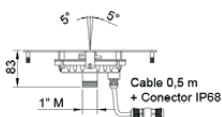

specyfikacja

wymiary

parametry

produkt	numer katalogowy	dysza	średnica wypływu	kąt wypływu	podłączenie	materiał	waga (kg)	napięcie	wysokość (m)						
									0,5	1,0	1,5	2,0	2,5	3,0	
Waterboy PLUS	F4214226 LED 27W -RGB	Special lance jet	ø12	10°	1" M BSP	stal nierdzewna / brąz	4,5	12/24V DC	Ql/min P h	26 0,9	38 1,8	47 2,5	54 3,5	59 4,3	64 5,2
	F4213225 LED 27W -RGB	Snowy jet	ø24	-	1/2" M BSP	stal nierdzewna / brąz	4,5	12/24V DC	Ql/min P h	68 3,0	92 5,5	112 8,1	125 10,8		
WBPLUS + 2 elektrozawory	F4214327 LED 27W -RGB	Special lance jet	ø12	10°	1" F/H BSP/NPT	stal nierdzewna / brąz	8,5	12/24V DC	Ql/min P h	26 1,9	38 3,7	47 5,2	54 6,8	59 8,4	64 10,0
	F4213326 LED 27W -RGB	Snowy jet	ø24	-	1" F/H BSP/NPT	stal nierdzewna / brąz	8,5	12/24V DC	Ql/min P h	68 4,0	92 7,4	112 10,8	125 14,1		
									Elektrozawór: Zużycie 2x20 W / Napięcie 24 V DC						
WBPLUS + pompa zanurzeniowa	F4214428 LED 27W -RGB	Special lance jet	ø12	10°	-	stal nierdzewna / brąz	11	12/24V DC	Max. 2,5	Pompa					
	F4214529 LED 27W -RGB	Snowy lance jet	ø12	10°	-	stal nierdzewna / brąz	11	12/24V DC		Moc 220 W Napięcie 240 V AC					
									Pompa		Moc 220 W Napięcie 120 V AC				

F4214226