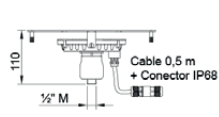

waterboy plus

stal nierdzewna

opis produktu

Dysza zaprojektowana by stwarzać interaktywną fontannę pozwalającą na zmienne w czasie wysokości wypływu wody z przerwaniem strugi tak, by pozwolić na przyjemną zabawę dorosłych i dzieci. Jest to wszechstronna dysza, która w połączeniu z oświetleniem LED i muzyką daje duże możliwości choreograficzne stwarzając niepowtarzalne spektakle typu obraz, światło i dźwięk. Konstrukcja zapewnia doskonałą odporność na korozję i uszkodzenia, łatwy montaż i bezproblemową konserwację.

specyfikacja

wymiary

parametry

produkt	numer katalogowy	dysza	średnica wypływu	kąt wypływu	podłączenie	materiał	waga (kg)	napięcie	wysokość (m)						
									0,5	1,0	1,5	2,0	2,5	3,0	
Waterboy PLUS	F4214226 LED 27W -RGB	Special lance jet	ø12	10°	1" M BSP	stal nierdzewna / brąz	4,5	12/24V DC	Ql/min P h	26 0,9	38 1,8	47 2,5	54 3,5	59 4,3	64 5,2
	F4213225 LED 27W -RGB	Snowy jet	ø24	-	1/2" M BSP	stal nierdzewna / brąz	4,5	12/24V DC	Ql/min P h	68 3,0	92 5,5	112 8,1	125 10,8		
WBPLUS + 2 elektrozawory	F4214327 LED 27W -RGB	Special lance jet	ø12	10°	1" F/H BSP/NPT	stal nierdzewna / brąz	8,5	12/24V DC	Ql/min P h	26 1,9	38 3,7	47 5,2	54 6,8	59 8,4	64 10,0
	F4213326 LED 27W -RGB	Snowy jet	ø24	-	1" F/H BSP/NPT	stal nierdzewna / brąz	8,5	12/24V DC	Ql/min P h	68 4,0	92 7,4	112 10,8	125 14,1		
									Elektrozawór: Zużycie 2x20 W / Napięcie 24 V DC						
WBPLUS + pompa zanurzeniowa	F4214428 LED 27W -RGB	Special lance jet	ø12	10°	-	stal nierdzewna / brąz	11	12/24V DC	Max. 2,5	Pompa					
	F4214529 LED 27W -RGB	Snowy lance jet	ø12	10°	-	stal nierdzewna / brąz	11	12/24V DC		Moc 220 W Napięcie 240 V AC					
									Pompa		Moc 220 W Napięcie 120 V AC				

F4213225