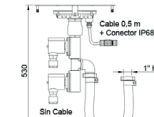

specyfikacja

wymiary

parametry

produkt	numer katalogowy	dysza	średnica wypływu	kąt wypływu	podłączenie	materiał	waga (kg)	napięcie	wysokość (m)						
									0,5	1,0	1,5	2,0	2,5	3,0	
Waterboy PLUS	F4214226 LED 27W -RGB	Special lance jet	ø12	10°	1" M BSP	stal nierdzewna / brąz	4,5	12/24V DC	Ql/min P h	26 0,9	38 1,8	47 2,5	54 3,5	59 4,3	64 5,2
	F4213225 LED 27W -RGB	Snowy jet	ø24	-	1/2" M BSP	stal nierdzewna / brąz	4,5	12/24V DC	Ql/min P h	68 3,0	92 5,5	112 8,1	125 10,8		
WBPLUS + 2 elektrozawory	F4214327 LED 27W -RGB	Special lance jet	ø12	10°	1" F/H BSP/NPT	stal nierdzewna / brąz	8,5	12/24V DC	Ql/min P h	26 1,9	38 3,7	47 5,2	54 6,8	59 8,4	64 10,0
	F4213326 LED 27W -RGB	Snowy jet	ø24	-	1" F/H BSP/NPT	stal nierdzewna / brąz	8,5	12/24V DC	Ql/min P h	68 4,0	92 7,4	112 10,8	125 14,1		
									Elektrozawór: Zużycie 2x20 W / Napięcie 24 V DC						
WBPLUS + pompa zanurzeniowa	F4214428 LED 27W -RGB	Special lance jet	ø12	10°	-	stal nierdzewna / brąz	11	12/24V DC	Max. 2,5	Pompa					
	F4214529 LED 27W -RGB	Snowy lance jet	ø12	10°	-	stal nierdzewna / brąz	11	12/24V DC		Moc 220 W Napięcie 240 V AC					
									Pompa		Moc 220 W Napięcie 120 V AC				

F4214226

F4213225

F4214327

F4213326

F4213326